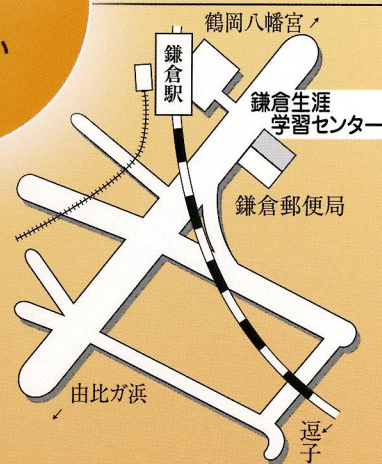

鎌倉市

鎌倉やさい

平成22年 10月8日(金)・9日(土)

10:00~17:00 (9日は16:00まで)

会場 鎌倉生涯学習センター ロビー

会場には駐車場がありませんので、公共交通機関等をご利用ください

主催／鎌倉市

問い合わせ／鎌倉市 産業振興課 電話:0467-23-3000 内線2355

鎌倉生涯学習センター

(鎌倉市小町1-10-5
JR鎌倉駅東口徒歩3分)